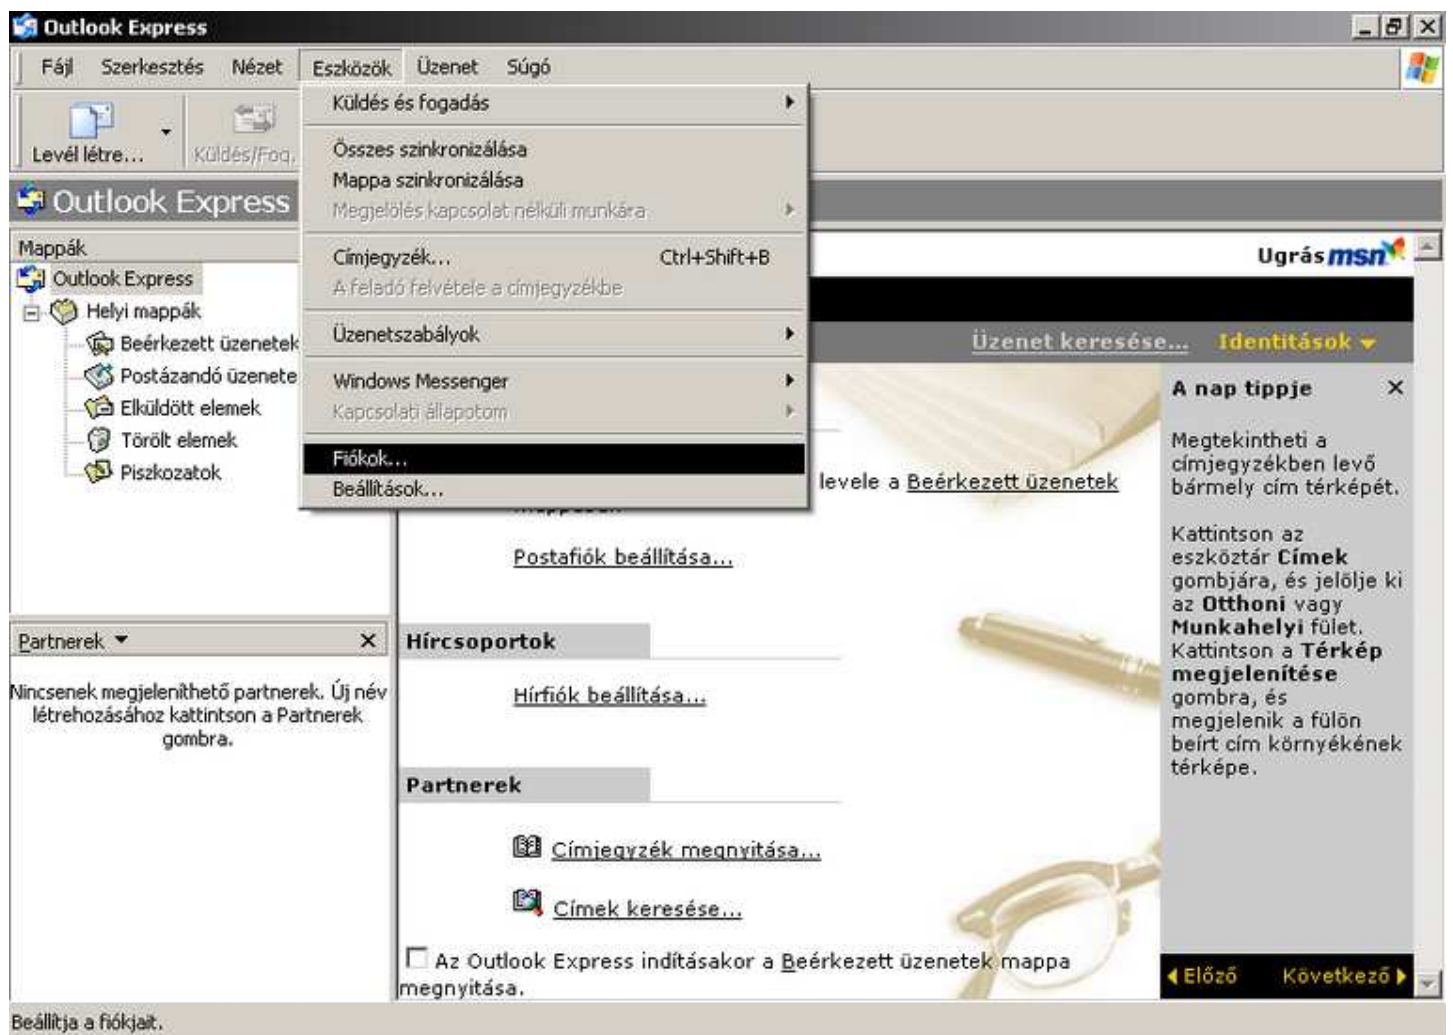

**Jelszó:**

jelszavam1

jelszavam2

**Bejövő levelek kiszolgálója (POP3):**

mail.net-tv.hu

**Kimenő levelek kiszolgálója (SMTP):**

mail.net-tv.hu

Nyissa meg a levelező klienst. A következő felülettel fog találkozni. Kattintson az Eszközök menü Fiókok... menüpontjára.

A következő párbeszédablakon a Hozzáadás / Levelezés... gombra kell kattintania.

Elindul az Internet csatlakozás varázsló, melynek első lépése a megjelenített név megadása. Ha kész kattintson a tovább gombra.

The screenshot shows a dialog box titled "Internetcsatlakozás varázsló" with a close button (X) in the top right corner. The main heading is "Neve". Below the heading is a text box containing "Proba Ugyfel". To the right of the text box is a mouse cursor icon. Below the text box is the text "Például: Tót Béla". At the bottom of the dialog box are three buttons: "< Vissza", "Tovább >", and "Mégse".