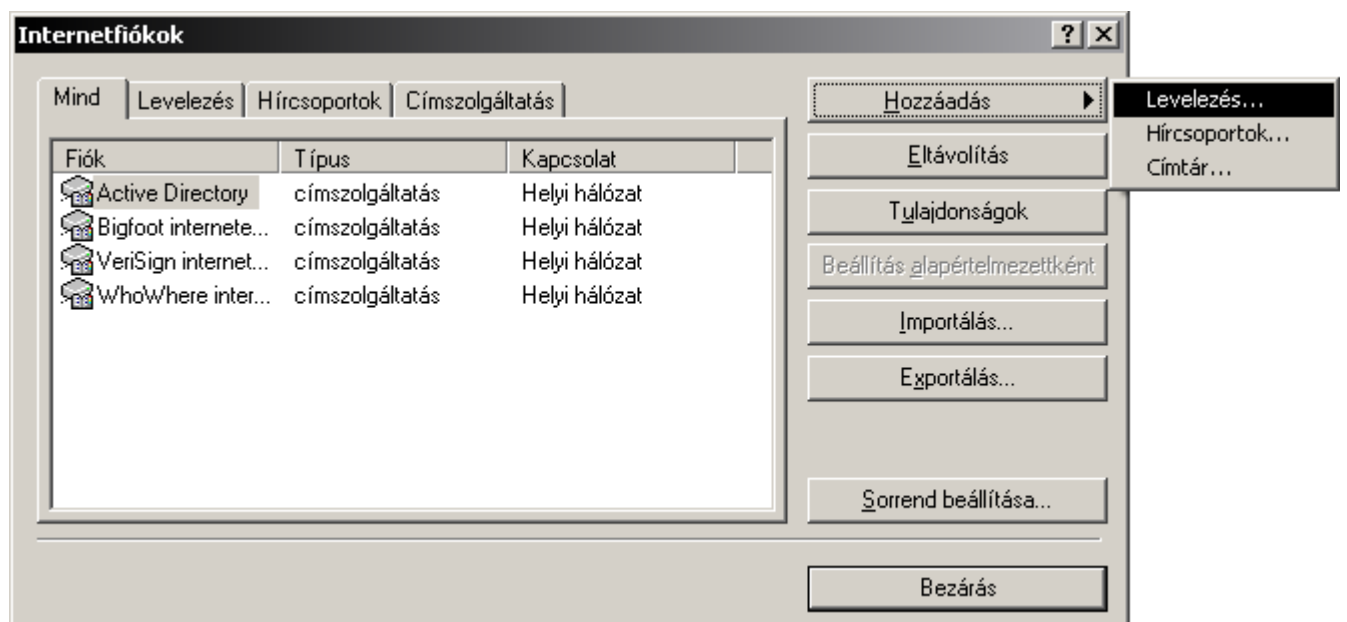

**Jelszó:**

jelszavam1

jelszavam2

**Bejövő levelek kiszolgálója (POP3):**

mail.net-tv.hu

**Kimenő levelek kiszolgálója (SMTP):**

mail.net-tv.hu

Nyissa meg a levelező klienst. A következő felülettel fog találkozni. Kattintson az Eszközök menü Fiókok... menüpontjára.

A következő párbeszédablakon a Hozzáadás / Levelezés... gombra kell kattintania.

Elindul az Internet csatlakozás varázsló, melynek első lépése a megjelenített név megadása. Ha kész kattintson a tovább gombra.

The screenshot shows a dialog box titled "Internetcsatlakozás varázsló" with a close button (X) in the top right corner. The main heading is "Neve". Below the heading is a text box containing "Proba Ugyfel". To the right of the text box is a mouse cursor icon. Below the text box is the text "Például: Tót Béla". At the bottom of the dialog box are three buttons: "< Vissza", "Tovább >", and "Mégse".